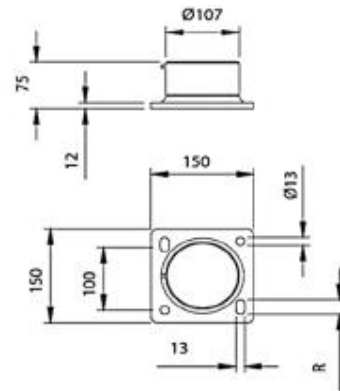

TEJUELO XL

CODIGO	DESCRIPCION
16-00060-0	TEJUELO XL (D107) P/4000 KG

	R	
87XL	10	4000