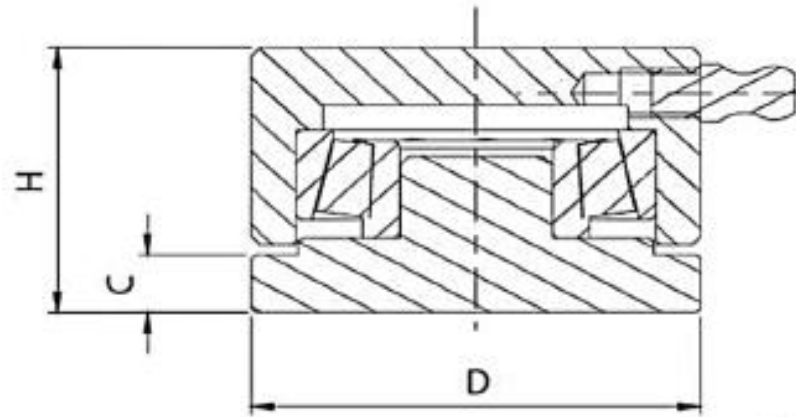

TEJUELO MEDIANO Y GRANDE

CODIGO	DESCRIPCION
16-00027-0	TEJUELO MEDIANO (D50) P/450 KG.
16-00028-0	TEJUELO GRANDE (D70) P/ 650 KG.

		C	D	H	
87M	medio Ø50	8	Ø50	32	450
87G	grande Ø70	8	Ø70	40	650