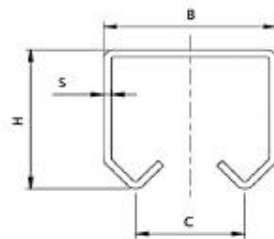

## RIEL SUPERIOR

CODIGO	DESCRIPCION
16-00012-0	RIEL SUPERIOR 3 MTS GRANDE
16-00012-1	RIEL SUPERIOR 6 MTS GRANDE
16-00012-3	RIEL SUPERIOR 3 MTS MEDIANO
16-00004-0	RUEDA CON SOPORTE 16 CMS

		B	C	H	L	S
24	medio L=3000	43	22	53	3000	2,5
24	grande L=3000	57	30	68	3000	3
24	grande L=6000	57	30	68	6000	3