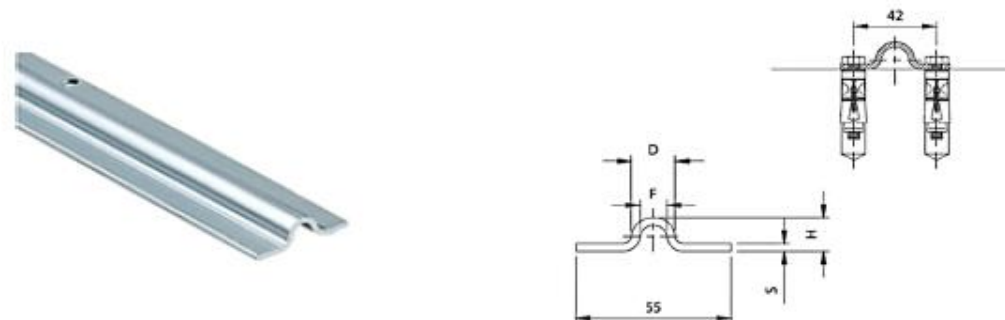

GUIA INFERIOR DE PISO

CODIGO	DESCRIPCION
16-00009-0	GUIA INFERIOR DE PISO

		D	F	L	H	S
289G-Ø19-Sp3	L=3000	Ø19	Ø12	3000	16	3