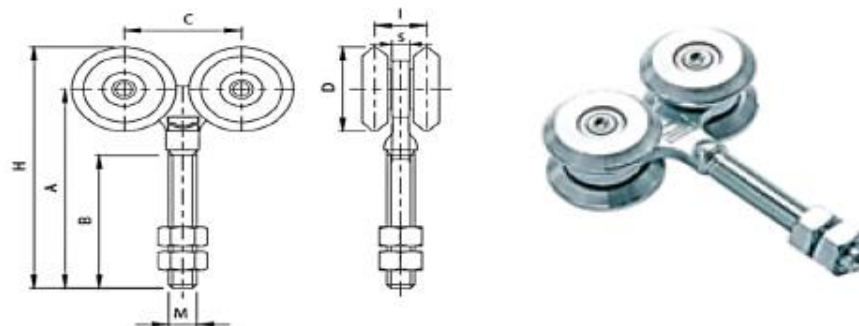

CARRETILLA 4 RUEDAS

CODIGO	DESCRIPCION
16-00011-1	CARRETILLA 4 RUEDAS MEDIANA
16-00011-0	CARRETILLA 4 RUEDAS GRANDE

	A	B	C	D	H	I	M	S		
4C mediana	105	70	50	Ø44	127	22	M12	7	4	280
4C grande	125	80	60	Ø54	152	30	M20	10	4	400