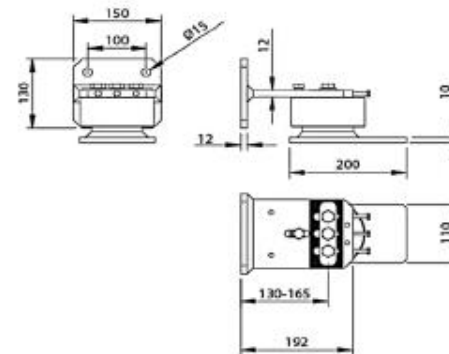

## BIVELLO XL

| CODIGO     | DESCRIPCION                        |
|------------|------------------------------------|
| 16-00059-0 | BIVELLO XL (PLACA 200MM) P/4000 KG |

|             |          |  |
|-------------|----------|--|
|             | <b>R</b> |  |
| <b>85XL</b> | 130-165  | 4000   |