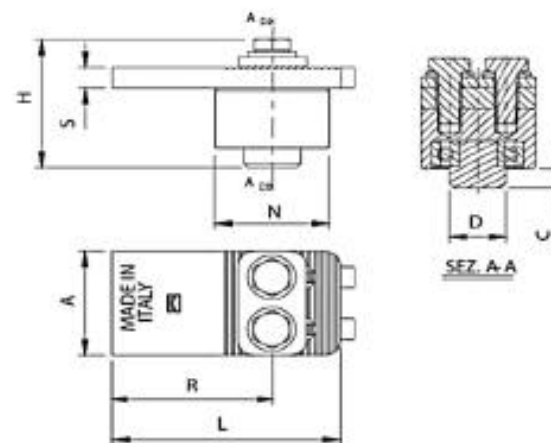

## BIVELLO MEDIANO Y GRANDE

CODIGO	DESCRIPCION
16-00027-1	BIVELLO MEDIANO (D50) P/450 KG.
16-00029-0	BIVELLO GRANDE (D70) P/ 650 KG.

		A	C	D	H	L	N	R	S	
85M	medio Ø50	50	9	Ø25	62	100	Ø50	70-85	10	450
85G	grande Ø70	60	15	Ø35	72	130	Ø70	90-105	10	650